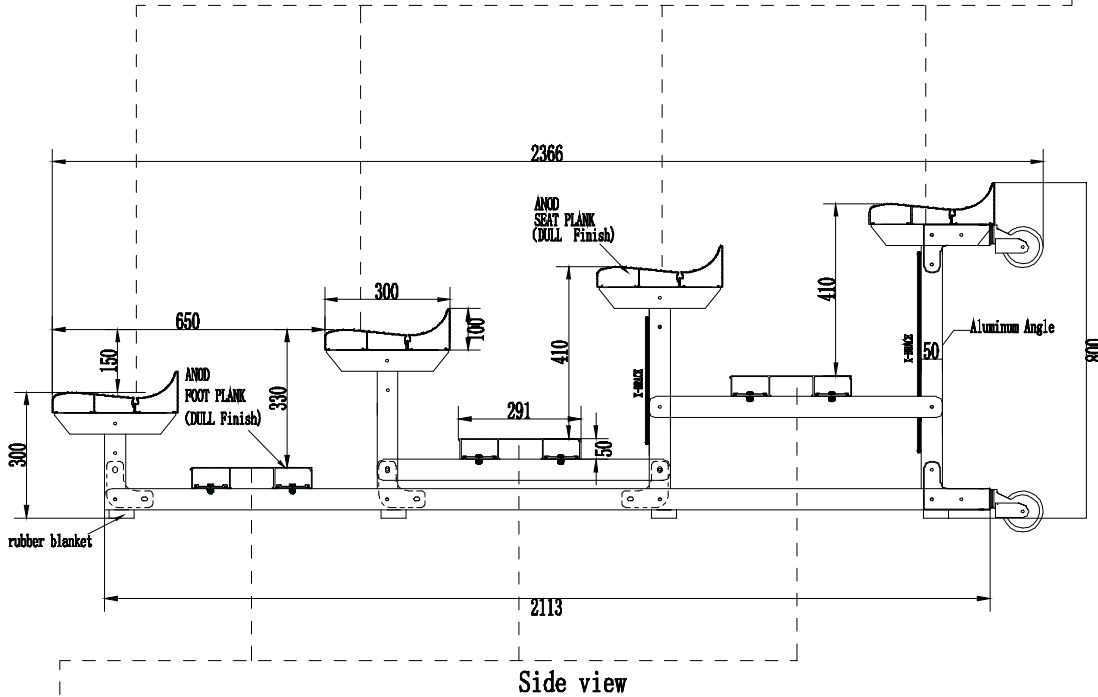

Size table	S	M	L	XL
Order wide	650mm	700mm	750mm	800mm
	√			

Side view

UNIT:mm

Seat model optional

	SEAT PLANK	Live Load	advice	choose
1	300*60*100 Aluminum alloy	2.13kn/m ²	★★★	

2	291*50*2 Aluminum alloy	1.9kn/m ²	★★★★★	
---	-------------------------	----------------------	-------	--

UNIT: mm

Size table	S	M	L	XL
Order wide	650mm	700mm	750mm	800mm
		√		

Side view AA

UNIT:mm

Seat model optional

SEAT PLANK	Live Load	advice	choose
1 300*60*100 Aluminum alloy	2.13kn/m ²	★★★	
2 291*50*42 Aluminum alloy	1.9kn/m ²	★★★★★	
3 250*50*42 Aluminum alloy	1.77kn/m ²	★★★★★	
4 250*38*42 Aluminum alloy	1.01kn/m ²		
5 300*450*100 Aluminum alloy	1.78kn/m ²	★★	
6 410*175*42 Aluminum alloy	1.78kn/m ²	★★	
7 450*410*330 Aluminum alloy	1.78kn/m ²	★★	

UNIT: mm

Size table	S	M	L	XL
Order wide	650mm	700mm	750mm	800mm
		✓		

Side view AA

UNIT: mm

Seat model optional

	SEAT PLANK	Live load	advice	choose
1	300*50*2 Aluminum alloy	2.13kn/m ²	★★★	
2	291*50*2 Aluminum alloy	1.9kn/m ²	★★★★★	
3	250*50*2 Aluminum alloy	1.77kn/m ²	★★★★★	
4	250*38*2 Aluminum alloy	1.01kn/m ²		
5	300*450*100 Aluminum alloy	1.76kn/m ²	★★	
6	410*175*42 Aluminum alloy	1.76kn/m ²	★★	
7	450*410*330 Aluminum alloy	1.76kn/m ²	★★	

Size table	S	M	L	XL
Row Spacing	650mm	700mm	750mm	800mm
		✓		

SEATING PLAN

		Mountain bleacher	
SCALE	1:100	ID	4P-W700-F397-S900-R250/T
DATE	2020/7/27	https://www.mountainbleacher.com	
DESIGN	Mr. Lau	PROOF	Tel: 008618879258883, 008615870889628
CHECK	Mr. Cheung	E-mail: dong@mountainbleacher.com	
UNIT: mm	SCALE	NO.	1