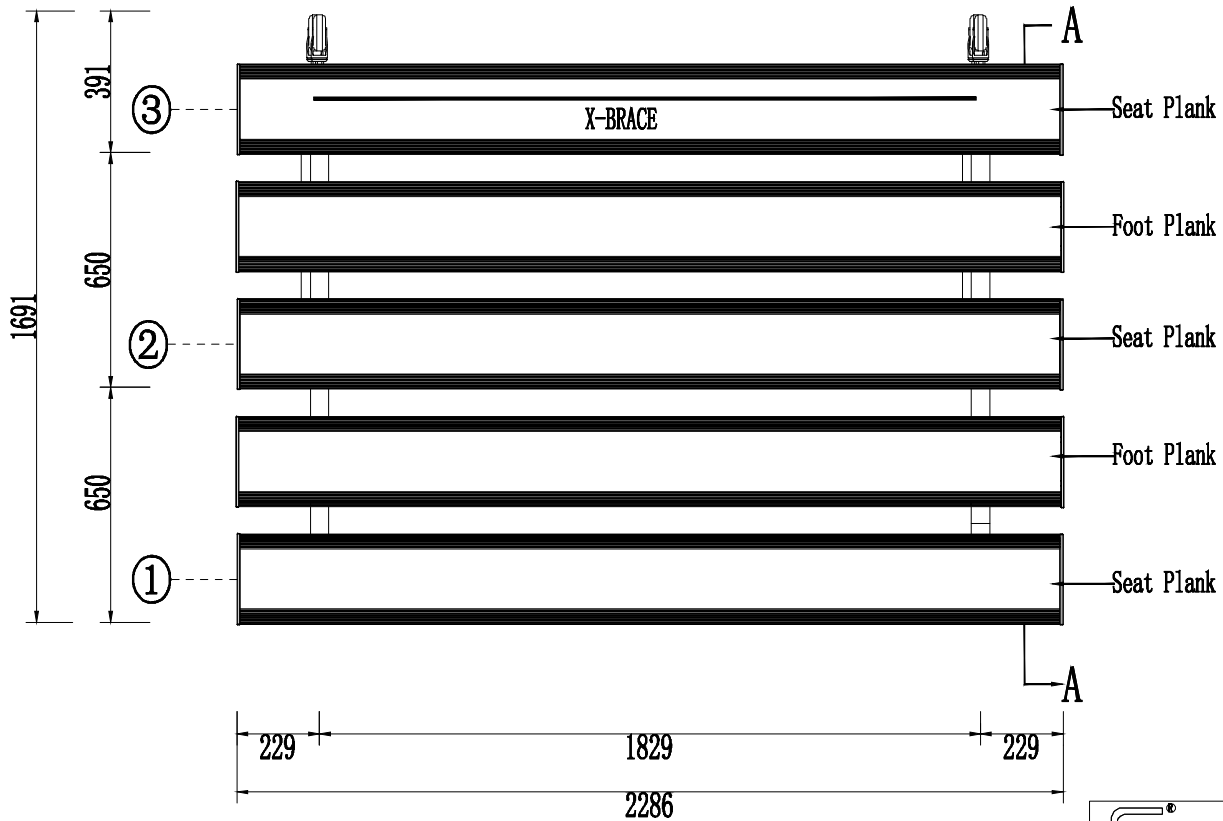

Size table	S	M	L	XL
Row Spacing	650mm	700mm	750mm	800mm
	√			

SEATING PLAN

UNIT: mm

 Mountain bleacher		
SCALE	1:100	http://www.mountainbleacher.com
DATE	2020/1/27	https://www.mountainbleacher.com
DESIGN	Mr. Lusi	Tel: 008615070297138 / 00861887922226
CHECK	Mr. Cheng	E-mail: dong@mountainbleacher.com
TITLE		NO. 1

Size table	S	M	L	XL
Row Spacing	650mm	700mm	750mm	800mm
	√			

SEATING PLAN

 Mountain bleacher		
SCALE	1:100	http://www.mochair.com
DATE	2020/7/27	http://www.mountainbleacher.com
DESIGN	Mr. Lm	Tel: 006615070297138 / 006618879222226
CHECK	Mr. Cheung	E-mail: dong@mountainbleacher.com
TITLE		No. 1

Size table	S	M	L	XL
Row Spacing	650mm	700mm	750mm	800mm
		√		

Seat model optional

SEAT PLANK	Live Load	advice	choose
1 300*50*100 Aluminum alloy	2.13kn/m ²	★★★★	
2 291*50*2 Aluminum alloy	1.98kn/m ²	★★★★	
3 250*50*2 Aluminum alloy	1.77kn/m ²	★★★★	
4 250*38*2 Aluminum alloy	1.01kn/m ²	No	
5 300*450*100 HDPE	1.76kn/m ²	★★	
6 410*417*176 HDPE	1.76kn/m ²	No	
7 450*410*330 HDPE	1.76kn/m ²	No	

Size table	S	M	L	XL
Row Spacing	650mm	700mm	750mm	800mm
		√		

Side view AA

UNIT:mm

Seat model optional

	SEAT PLANK	Live Load	advice	choose
1	300*60*100 Aluminum alloy	2.13 kn/m ²	★★★	
2	291*50*2 Aluminum alloy	1.98 kn/m ²	★★★★	
3	250*50*2 Aluminum alloy	1.77 kn/m ²	★★★	
4	250*38*2 Aluminum alloy	1.01 kn/m ²	No	
5	300*150*100 HDPE	1.76 kn/m ²	★★	
6	410*417*175 HDPE	1.76 kn/m ²	No	
7	450*410*330 HDPE	1.76 kn/m ²	No	