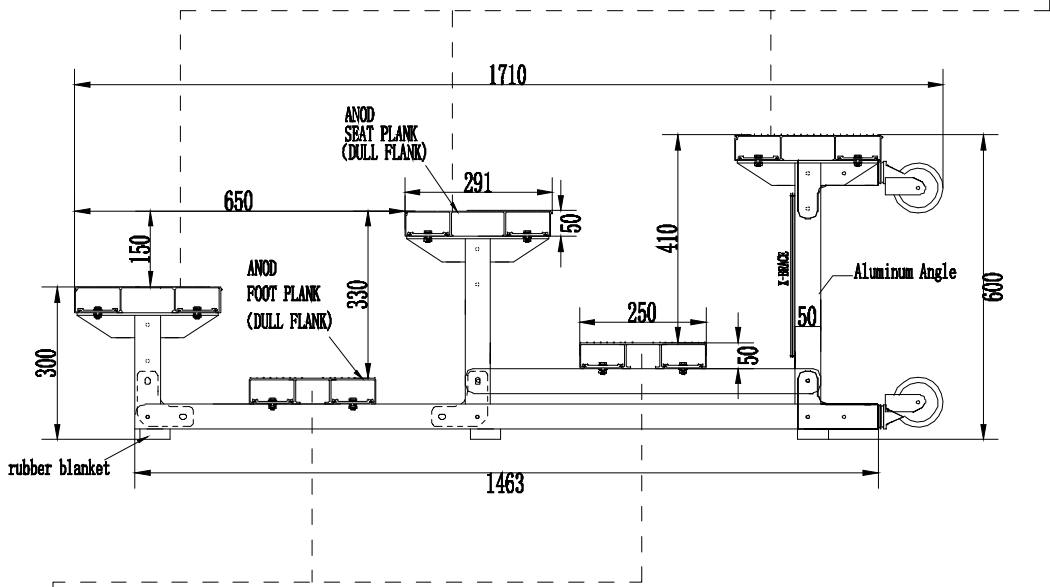

Size table	S	M	L	XL
Row Spacing	650mm	700mm	750mm	800mm
	√			

Side view AA

UNIT:mm

Seat model optional

SEAT PLANK	Live Load	advice	choose
1 300*60*100 Aluminun alloy	2.13kn/m²	★★★	
2 291*50*2 Aluminun alloy	1.98kn/m²	★★★★★	
3 250*50*2 Aluminun alloy	1.77kn/m²	★★★★	
4 250*38*2 Aluminun alloy	1.01kn/m²	No	
5 300*450*100 HDPE	1.76kn/m²	★★	
6 410*417*176 HDPE	1.76kn/m²	No	
7 450*410*330 HDPE	1.76kn/m²	No	

FOOT PLANK	1	2	3	4
	397*50*2 Aluminun alloy	291*50*2 Aluminun alloy	250*50*2 Aluminun alloy	250*38*2 Aluminun alloy
Live Load	2.81kn/m²	2.06kn/m²	1.77kn/m²	1.01kn/m²
advice choose	★★	★★★★★	★★★★	No

Mountain bleacher

SCALE 1:100 <http://www.mountainbleacher.com>

DATE 2020/7/27 <https://www.mountainbleacher.com>

DESIGN Mr. Lian Tel: 00861987922225, 008615070297138

CHECK Mr. Chang E-mail: dong@mountainbleacher.com

TITLE No. 1