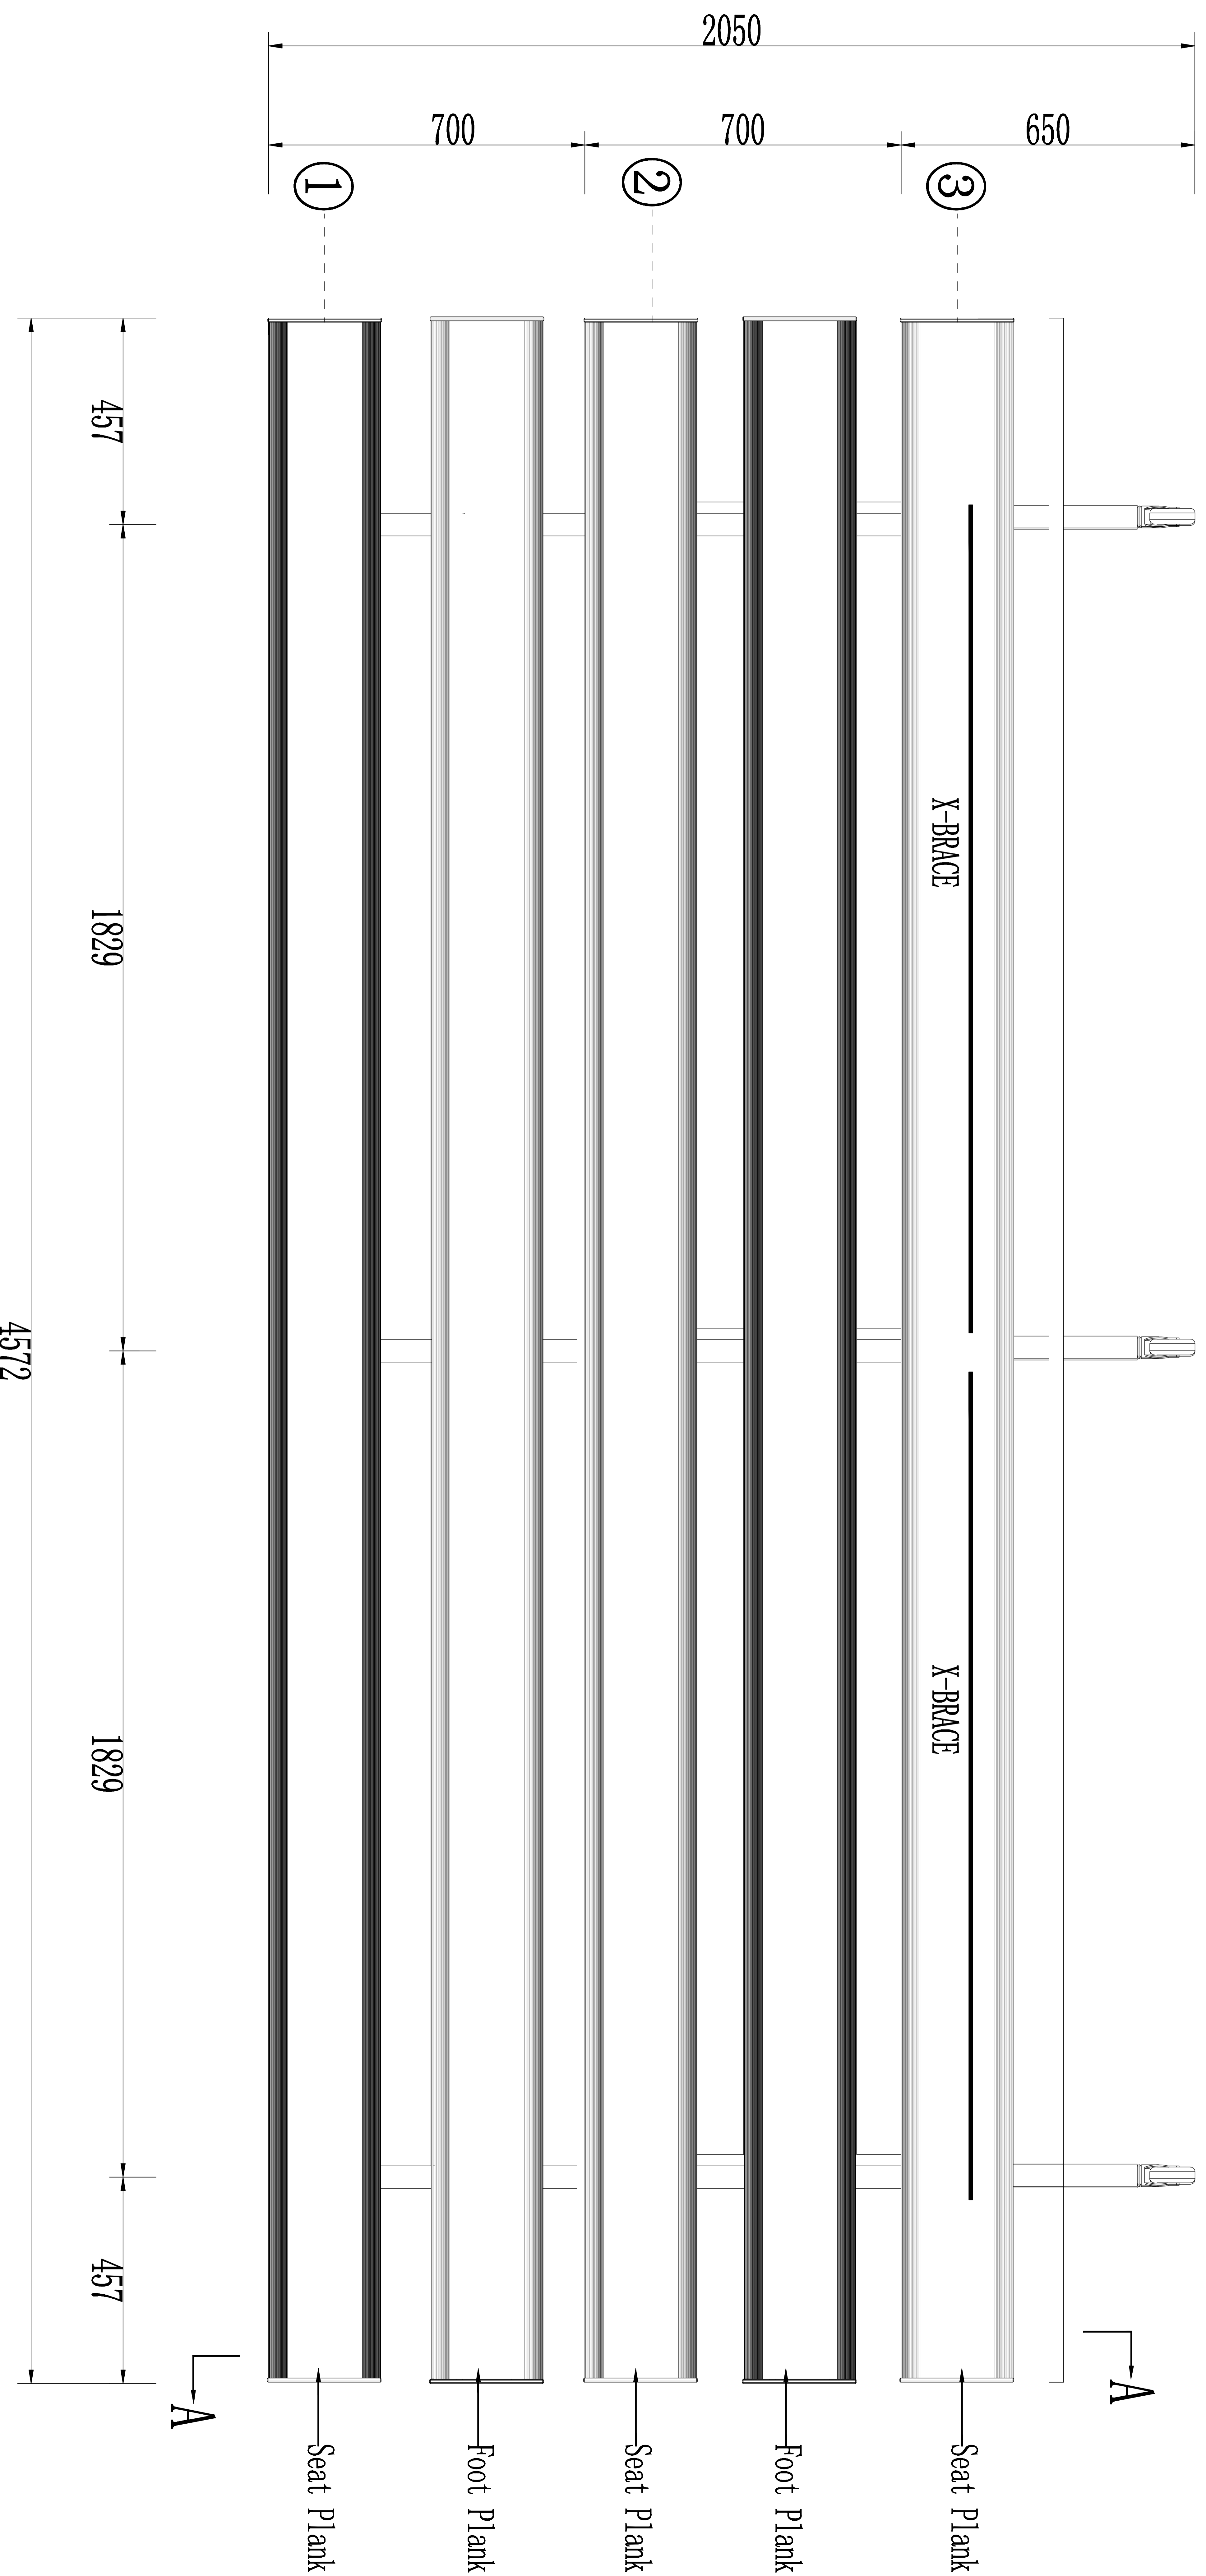

Size table	S	M	L	XL
Row Spacing	650mm	700mm	750mm	800mm

由 Autodesk 教育版产品制作

由 Autodesk 教育版产品制作

# SEATING PLAN

UNIT : mm

**Mountain bleacher**

SCALE	1:100	ID	3F-W700-F397-S291-B/T
DATE	2020/7/27	https://www.mountainbleacher.com	
DESIGN	Mr. Lau	Tel: 008615070297138 / 00861887922225	
CHECK	Mr. Cheung	E-mail: dong@mountainbleacher.com	
TITLE		NO.	1