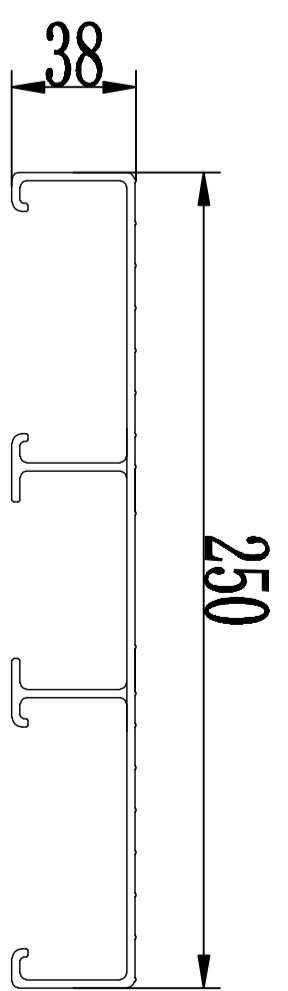

Size table	S	M	L	XL
Row Spacing	650mm	700mm	750mm	800mm

Side view AA

UNIT:mm

FOOT PLANK	1	397*50*2 Aluminum alloy	2	291*50*2 Aluminum alloy	3	250*50*2 Aluminum alloy	4	250*38*2 Aluminum alloy
	Live Load							
	2.81 kn/m ² 2.06 kn/m ² 1.77 kn/m ² 1.01 kn/m ²							

advice	choose	★★	★★★★★	★★★★★	No
--------	--------	----	-------	-------	----

Seat model optional

1	SEAT PLANK	Live Load	advice	choose
1	300*50*100 Aluminum alloy	2.13 kn/m ²	★★★★	
2	291*50*2 Aluminum alloy	1.98 kn/m ²	★★★★★	
3	250*50*2 Aluminum alloy	1.77 kn/m ²	★★★★	
4	250*38*2 Aluminum alloy	1.01 kn/m ²	No	
5	300*450*100 HDPE	1.76 kn/m ²	★★	
6	410*417*175 HDPE	1.76 kn/m ²	No	
7	450*410*330 HDPE	1.76 kn/m ²	No	

Mountain bleacher

SCALE	1:100	ID	3F-W700-F397-S291-B/T
DATE	2020/7/27	PROOF	https://www.mountainbleacher.com
DESIGN	Mr. Lau	TEL	008618879222225, 008615070297138
CHECK	Mr. Cheung	E-mail	dong@mountainbleacher.com
TITLE		NO.	1