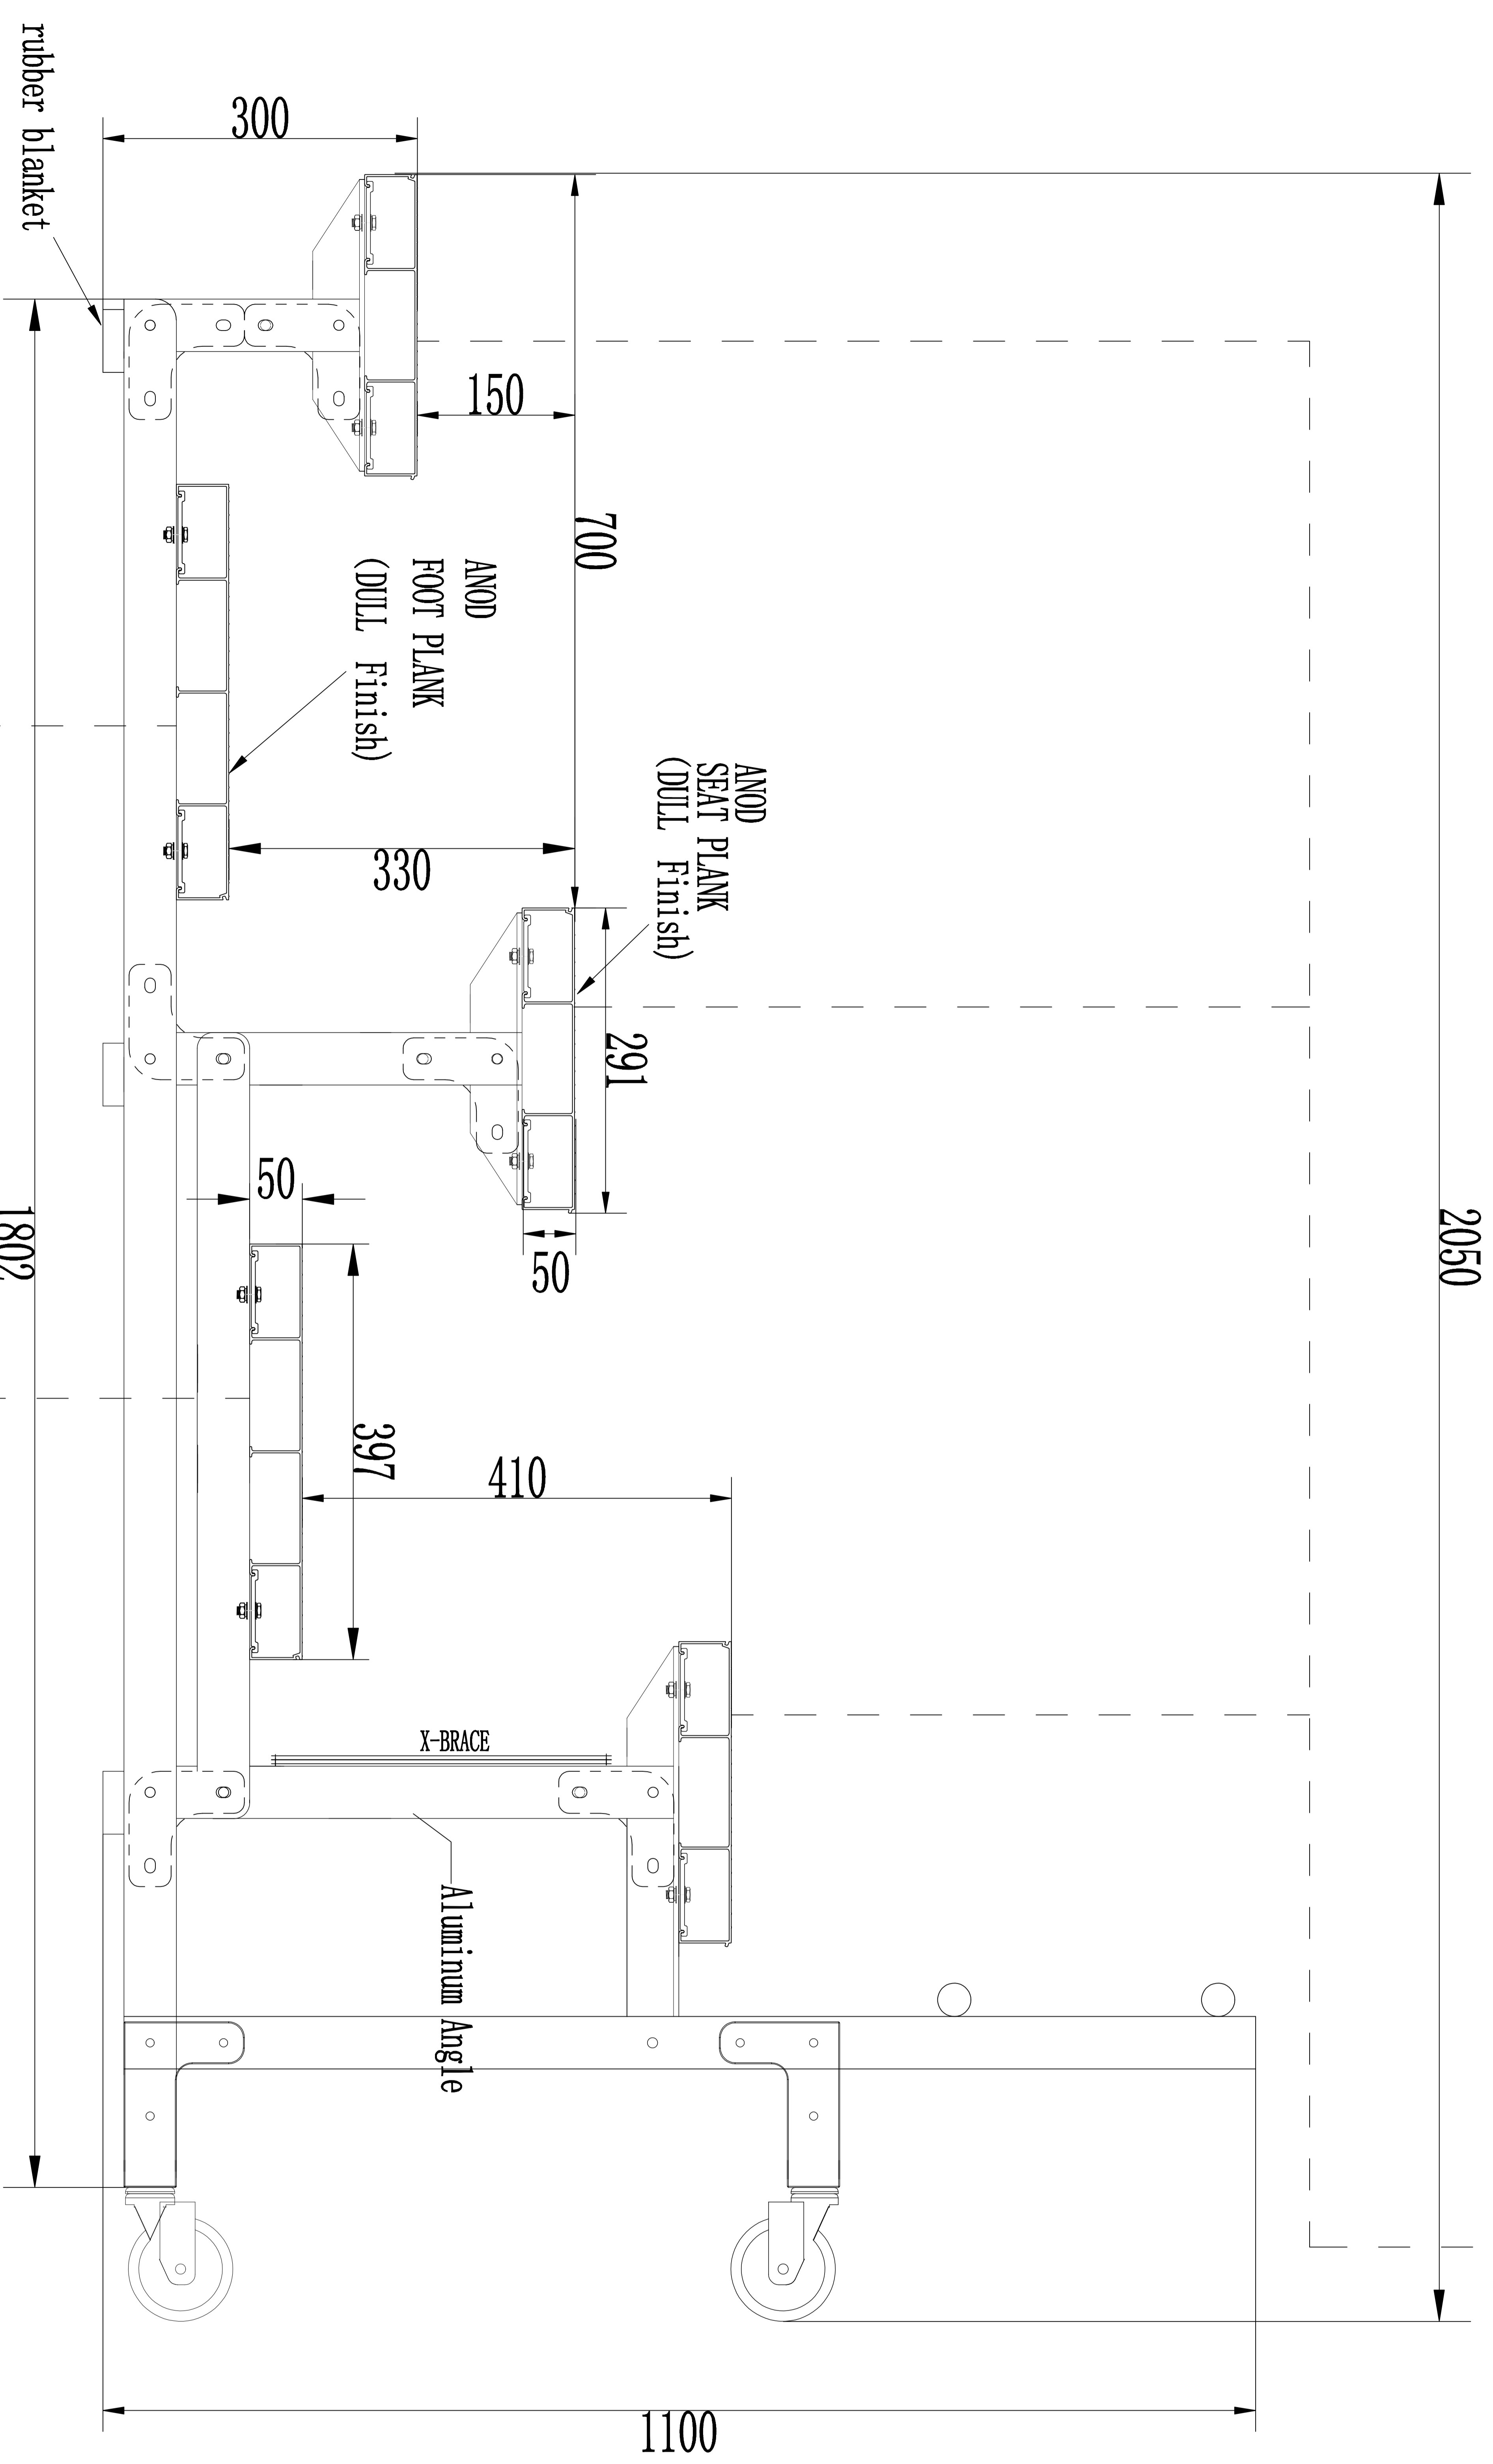

Size table	S	M	L	XL
Row Spacing	650mm	700mm	750mm	800mm

Side view AA

UNIT:mm

FOOT PLANK	1	397*50*2 Aluminum alloy	2	291*50*2 Aluminum alloy	3	250*50*2 Aluminum alloy	4	250*38*2 Aluminum alloy
	Live Load							
	2.81 kn/m ² 2.06 kn/m ² 1.77 kn/m ² 1.01 kn/m ²							

advice	choose	★★	★★★★★	★★★★★	No
--------	--------	----	-------	-------	----

Seat model optional

1	SEAT PLANK	Live Load	advice	choose
1	300*50*100 Aluminum alloy	2.13 kn/m ²	★★★★	
2	291*50*2 Aluminum alloy	1.98 kn/m ²	★★★★★	
3	250*50*2 Aluminum alloy	1.77 kn/m ²	★★★★	
4	250*38*2 Aluminum alloy	1.01 kn/m ²	No	
5	300*450*100 HDPE	1.76 kn/m ²	★★	
6	410*417*175 HDPE	1.76 kn/m ²	No	
7	450*410*330 HDPE	1.76 kn/m ²	No	

Mountain bleacher

SCALE	1:100	ID	3F-W700-F397-S291-B/T
DATE	2020/7/27	PROOF	https://www.mountainbleacher.com
DESIGN	Mr. Lau	TEL	008618879222225, 008615070297138
CHECK	Mr. Cheung	E-mail	dong@mountainbleacher.com
TITLE		NO.	1