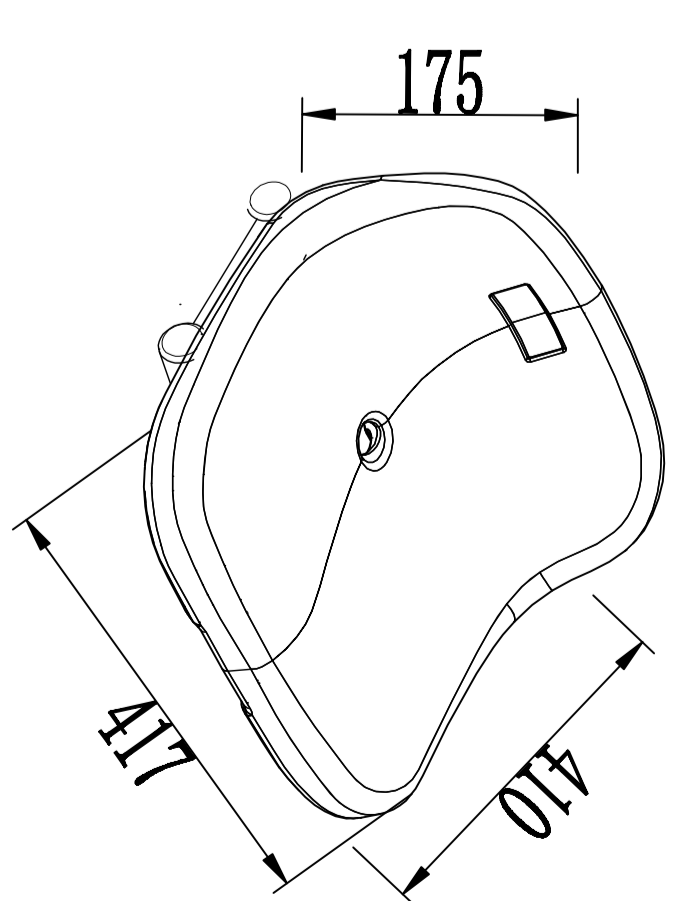

Size table	S	M	L	XL
Row Spacing	650mm	700mm	750mm	800mm

Side view AA

UNIT:mm

FOOT PLANK	1	397*50*2 Aluminum alloy	2	291*50*2 Aluminum alloy	3	250*50*2 Aluminum alloy	4	250*38*2 Aluminum alloy
	Live Load							
	2.81 kn/m ² 2.06 kn/m ² 1.77 kn/m ² 1.01 kn/m ²							

advice	choose	★★	★★★★★	★★★★★	No
--------	--------	----	-------	-------	----

Seat model optional

1	SEAT PLANK	Live Load	advice	choose
1	300*50*100 Aluminum alloy	2.13 kn/m ²	★★★★	
2	291*50*2 Aluminum alloy	1.98 kn/m ²	★★★★★	
3	250*50*2 Aluminum alloy	1.77 kn/m ²	★★★★	
4	250*38*2 Aluminum alloy	1.01 kn/m ²	No	
5	300*450*100 HDPE	1.76 kn/m ²	★★	
6	410*417*175 HDPE	1.76 kn/m ²	No	
7	450*410*330 HDPE	1.76 kn/m ²	No	

Mountain bleacher

SCALE	1:100	ID	3F-W700-F397-S291-B/T
DATE	2020/7/27	PROOF	https://www.mountainbleacher.com
DESIGN	Mr. Lau	TEL	008618879222225, 008615070297138
CHECK	Mr. Cheung	E-mail	dong@mountainbleacher.com
TITLE		NO.	1