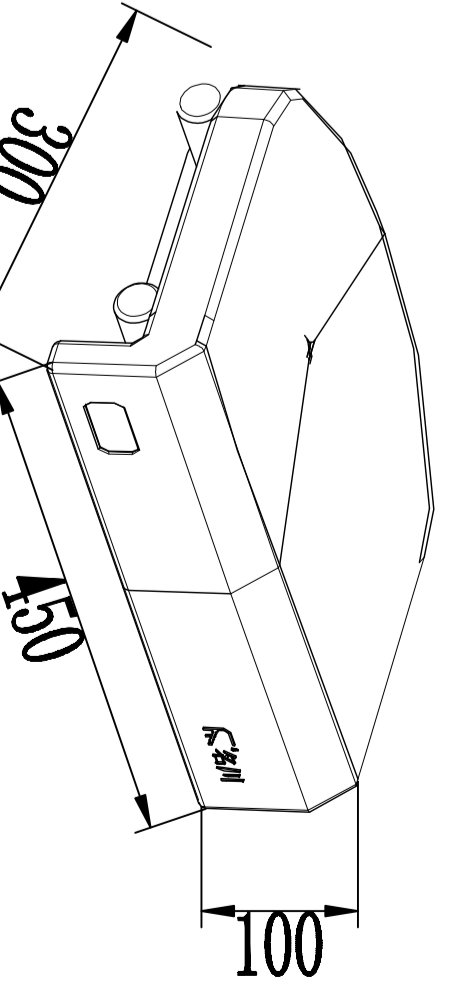

Size table	S	M	L	XL
Row Spacing	650mm	700mm	750mm	800mm

Side view AA

UNIT:mm

FOOT PLANK	1	397*50*2 Aluminum alloy	2	291*50*2 Aluminum alloy	3	250*50*2 Aluminum alloy	4	250*38*2 Aluminum alloy
	Live Load							
	2.81 kn/m ² 2.06 kn/m ² 1.77 kn/m ² 1.01 kn/m ²							

advice	choose	★★	★★★★★	★★★★★	No
--------	--------	----	-------	-------	----

Seat model optional

1	SEAT PLANK	Live Load	advice	choose
1	300*50*100 Aluminum alloy	2.13 kn/m ²	★★★★	
2	291*50*2 Aluminum alloy	1.98 kn/m ²	★★★★★	
3	250*50*2 Aluminum alloy	1.77 kn/m ²	★★★★	
4	250*38*2 Aluminum alloy	1.01 kn/m ²	No	
5	300*450*100 HDPE	1.76 kn/m ²	★★	
6	410*417*175 HDPE	1.76 kn/m ²	No	
7	450*410*330 HDPE	1.76 kn/m ²	No	

Mountain bleacher

SCALE	1:100	ID	3F-W700-F397-S291-B/T
DATE	2020/7/27	PROOF	https://www.mountainbleacher.com
DESIGN	Mr. Lau	TEL	008618879222225, 008615070297138
CHECK	Mr. Cheung	E-mail	dong@mountainbleacher.com
TITLE		NO.	1