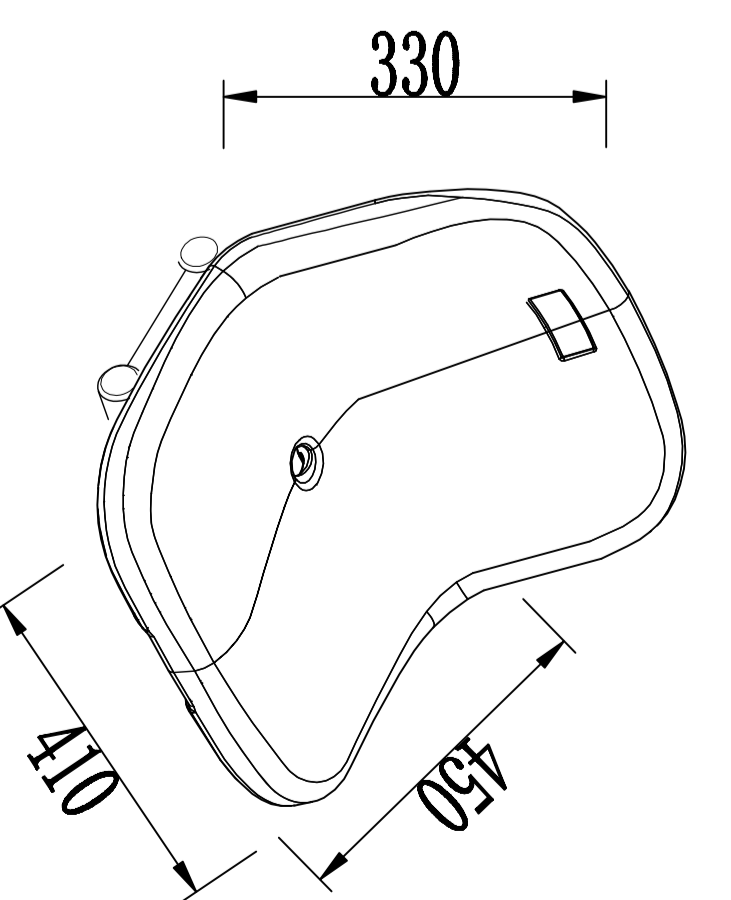

Size table	S	M	L	XL
Row Spacing	650mm	700mm	750mm	800mm

Side view AA

UNIT:mm

FOOT PLANK	1	397*50*2 Aluminum alloy	2	291*50*2 Aluminum alloy	3	250*50*2 Aluminum alloy	4	250*38*2 Aluminum alloy
	Live Load							
	2.81 kn/m ² 2.06 kn/m ² 1.77 kn/m ² 1.01 kn/m ²							

advice	choose	★★	★★★★★	★★★★★	No
--------	--------	----	-------	-------	----

Seat model optional

1	SEAT PLANK	Live Load	advice	choose
1	300*50*100 Aluminum alloy	2.13 kn/m ²	★★★★	
2	291*50*2 Aluminum alloy	1.98 kn/m ²	★★★★★	
3	250*50*2 Aluminum alloy	1.77 kn/m ²	★★★★	
4	250*38*2 Aluminum alloy	1.01 kn/m ²	No	
5	300*450*100 HDPE	1.76 kn/m ²	★★	
6	410*417*175 HDPE	1.76 kn/m ²	No	
7	450*410*330 HDPE	1.76 kn/m ²	No	

Mountain bleacher

SCALE	1:100	ID	3F-W700-F397-S291-B/T
DATE	2020/7/27	PROOF	https://www.mountainbleacher.com
DESIGN	Mr. Lau	TEL	008618879222225, 008615070297138
CHECK	Mr. Cheung	E-mail	dong@mountainbleacher.com
TITLE		NO.	1