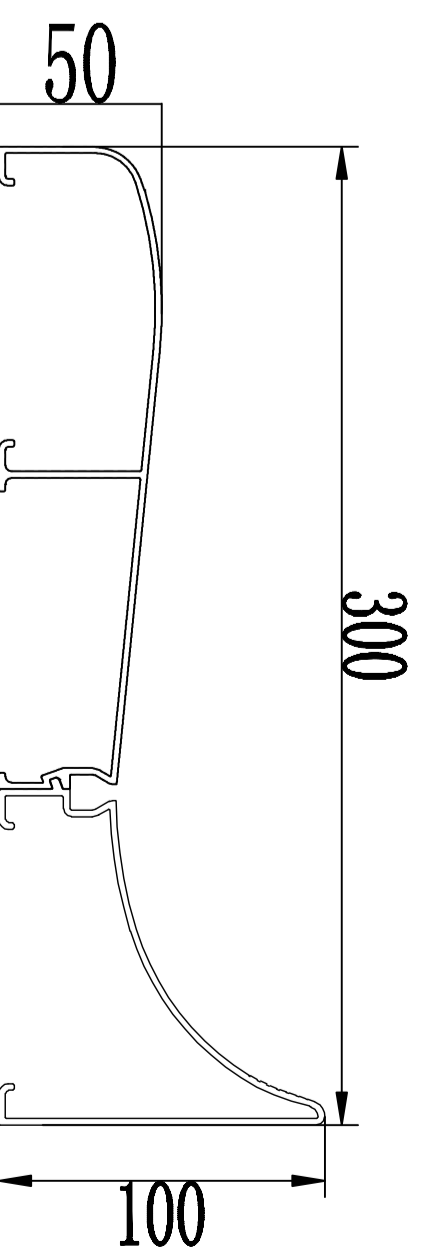

Size table	S	M	L	XL
Row Spacing	650mm	700mm	750mm	800mm

Side view AA

UNIT:mm

FOOT PLANK	1	397*50*2 Aluminum alloy	2	291*50*2 Aluminum alloy	3	250*50*2 Aluminum alloy	4	250*38*2 Aluminum alloy
	Live Load							
	2.81 kn/m ² 2.06 kn/m ² 1.77 kn/m ² 1.01 kn/m ²							

advice	choose	★★	★★★★★	★★★★★	No
--------	--------	----	-------	-------	----

Seat model optional

1	SEAT PLANK	Live Load	advice	choose
1	300*50*100 Aluminum alloy	2.13 kn/m ²	★★★★	
2	291*50*2 Aluminum alloy	1.98 kn/m ²	★★★★★	
3	250*50*2 Aluminum alloy	1.77 kn/m ²	★★★★	
4	250*38*2 Aluminum alloy	1.01 kn/m ²	No	
5	300*450*100 HDPE	1.76 kn/m ²	★★	
6	410*417*175 HDPE	1.76 kn/m ²	No	
7	450*410*330 HDPE	1.76 kn/m ²	No	