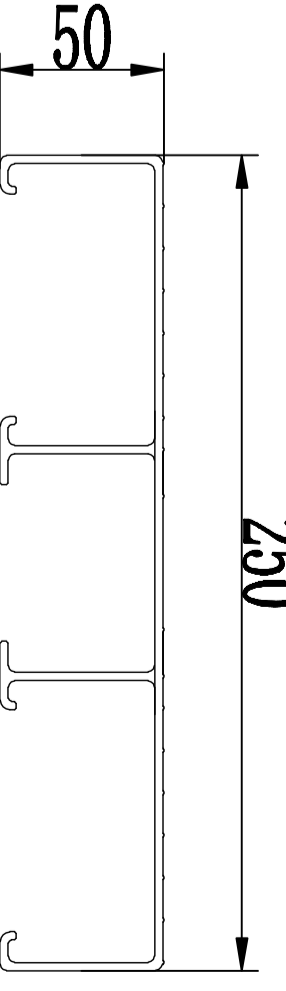

Size table	S	M	L	XL
Row Spacing	650mm	700mm	750mm	800mm

Side view AA

UNIT:mm

FOOT PLANK	1	397*50*2 Aluminum alloy	2	291*50*2 Aluminum alloy	3	250*50*2 Aluminum alloy	4	250*38*2 Aluminum alloy
	Live Load							
	2.81 kn/m ² 2.06 kn/m ² 1.77 kn/m ² 1.01 kn/m ²							

advice	choose	★★	★★★★★	★★★★★	No
--------	--------	----	-------	-------	----

Seat model optional

1	SEAT PLANK	Live Load	advice	choose
1	300*50*100 Aluminum alloy	2.13 kn/m ²	★★★★	
2	291*50*2 Aluminum alloy	1.98 kn/m ²	★★★★★	
3	250*50*2 Aluminum alloy	1.77 kn/m ²	★★★★	
4	250*38*2 Aluminum alloy	1.01 kn/m ²	No	
5	300*450*100 HDPE	1.76 kn/m ²	★★	
6	410*417*175 HDPE	1.76 kn/m ²	No	
7	450*410*330 HDPE	1.76 kn/m ²	No	

Mountain bleacher

SCALE	1:100	ID	3F-W700-F397-S291-B/T
DATE	2020/7/27	PROOF	https://www.mountainbleacher.com
DESIGN	Mr. Lau	TEL	008618879222225, 008615070297138
CHECK	Mr. Cheung	E-mail	dong@mountainbleacher.com
TITLE		NO.	1