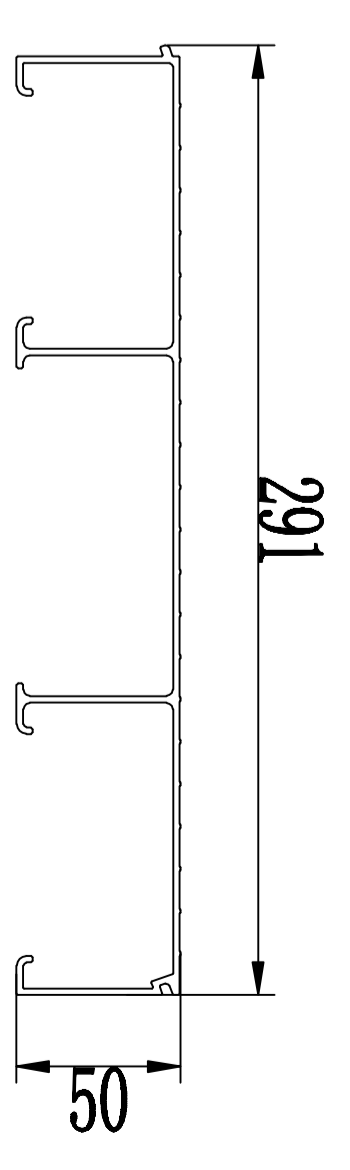

Size table	S	M	L	XL
Row Spacing	650mm	700mm	750mm	800mm

Side view AA

UNIT:mm

FOOT PLANK	1	397*50*2 Aluminum alloy	2	291*50*2 Aluminum alloy	3	250*50*2 Aluminum alloy	4	250*38*2 Aluminum alloy
	Live Load							
	2.81 kn/m ² 2.06 kn/m ² 1.77 kn/m ² 1.01 kn/m ²							

advice	choose	★★	★★★★★	★★★★★	No
--------	--------	----	-------	-------	----

Seat model optional

1	SEAT PLANK	Live Load	advice	choose
1	300*50*100 Aluminum alloy	2.13 kn/m ²	★★★★	
2	291*50*2 Aluminum alloy	1.98 kn/m ²	★★★★★	
3	250*50*2 Aluminum alloy	1.77 kn/m ²	★★★★	
4	250*38*2 Aluminum alloy	1.01 kn/m ²	No	
5	300*450*100 HDPE	1.76 kn/m ²	★★	
6	410*417*175 HDPE	1.76 kn/m ²	No	
7	450*410*330 HDPE	1.76 kn/m ²	No	