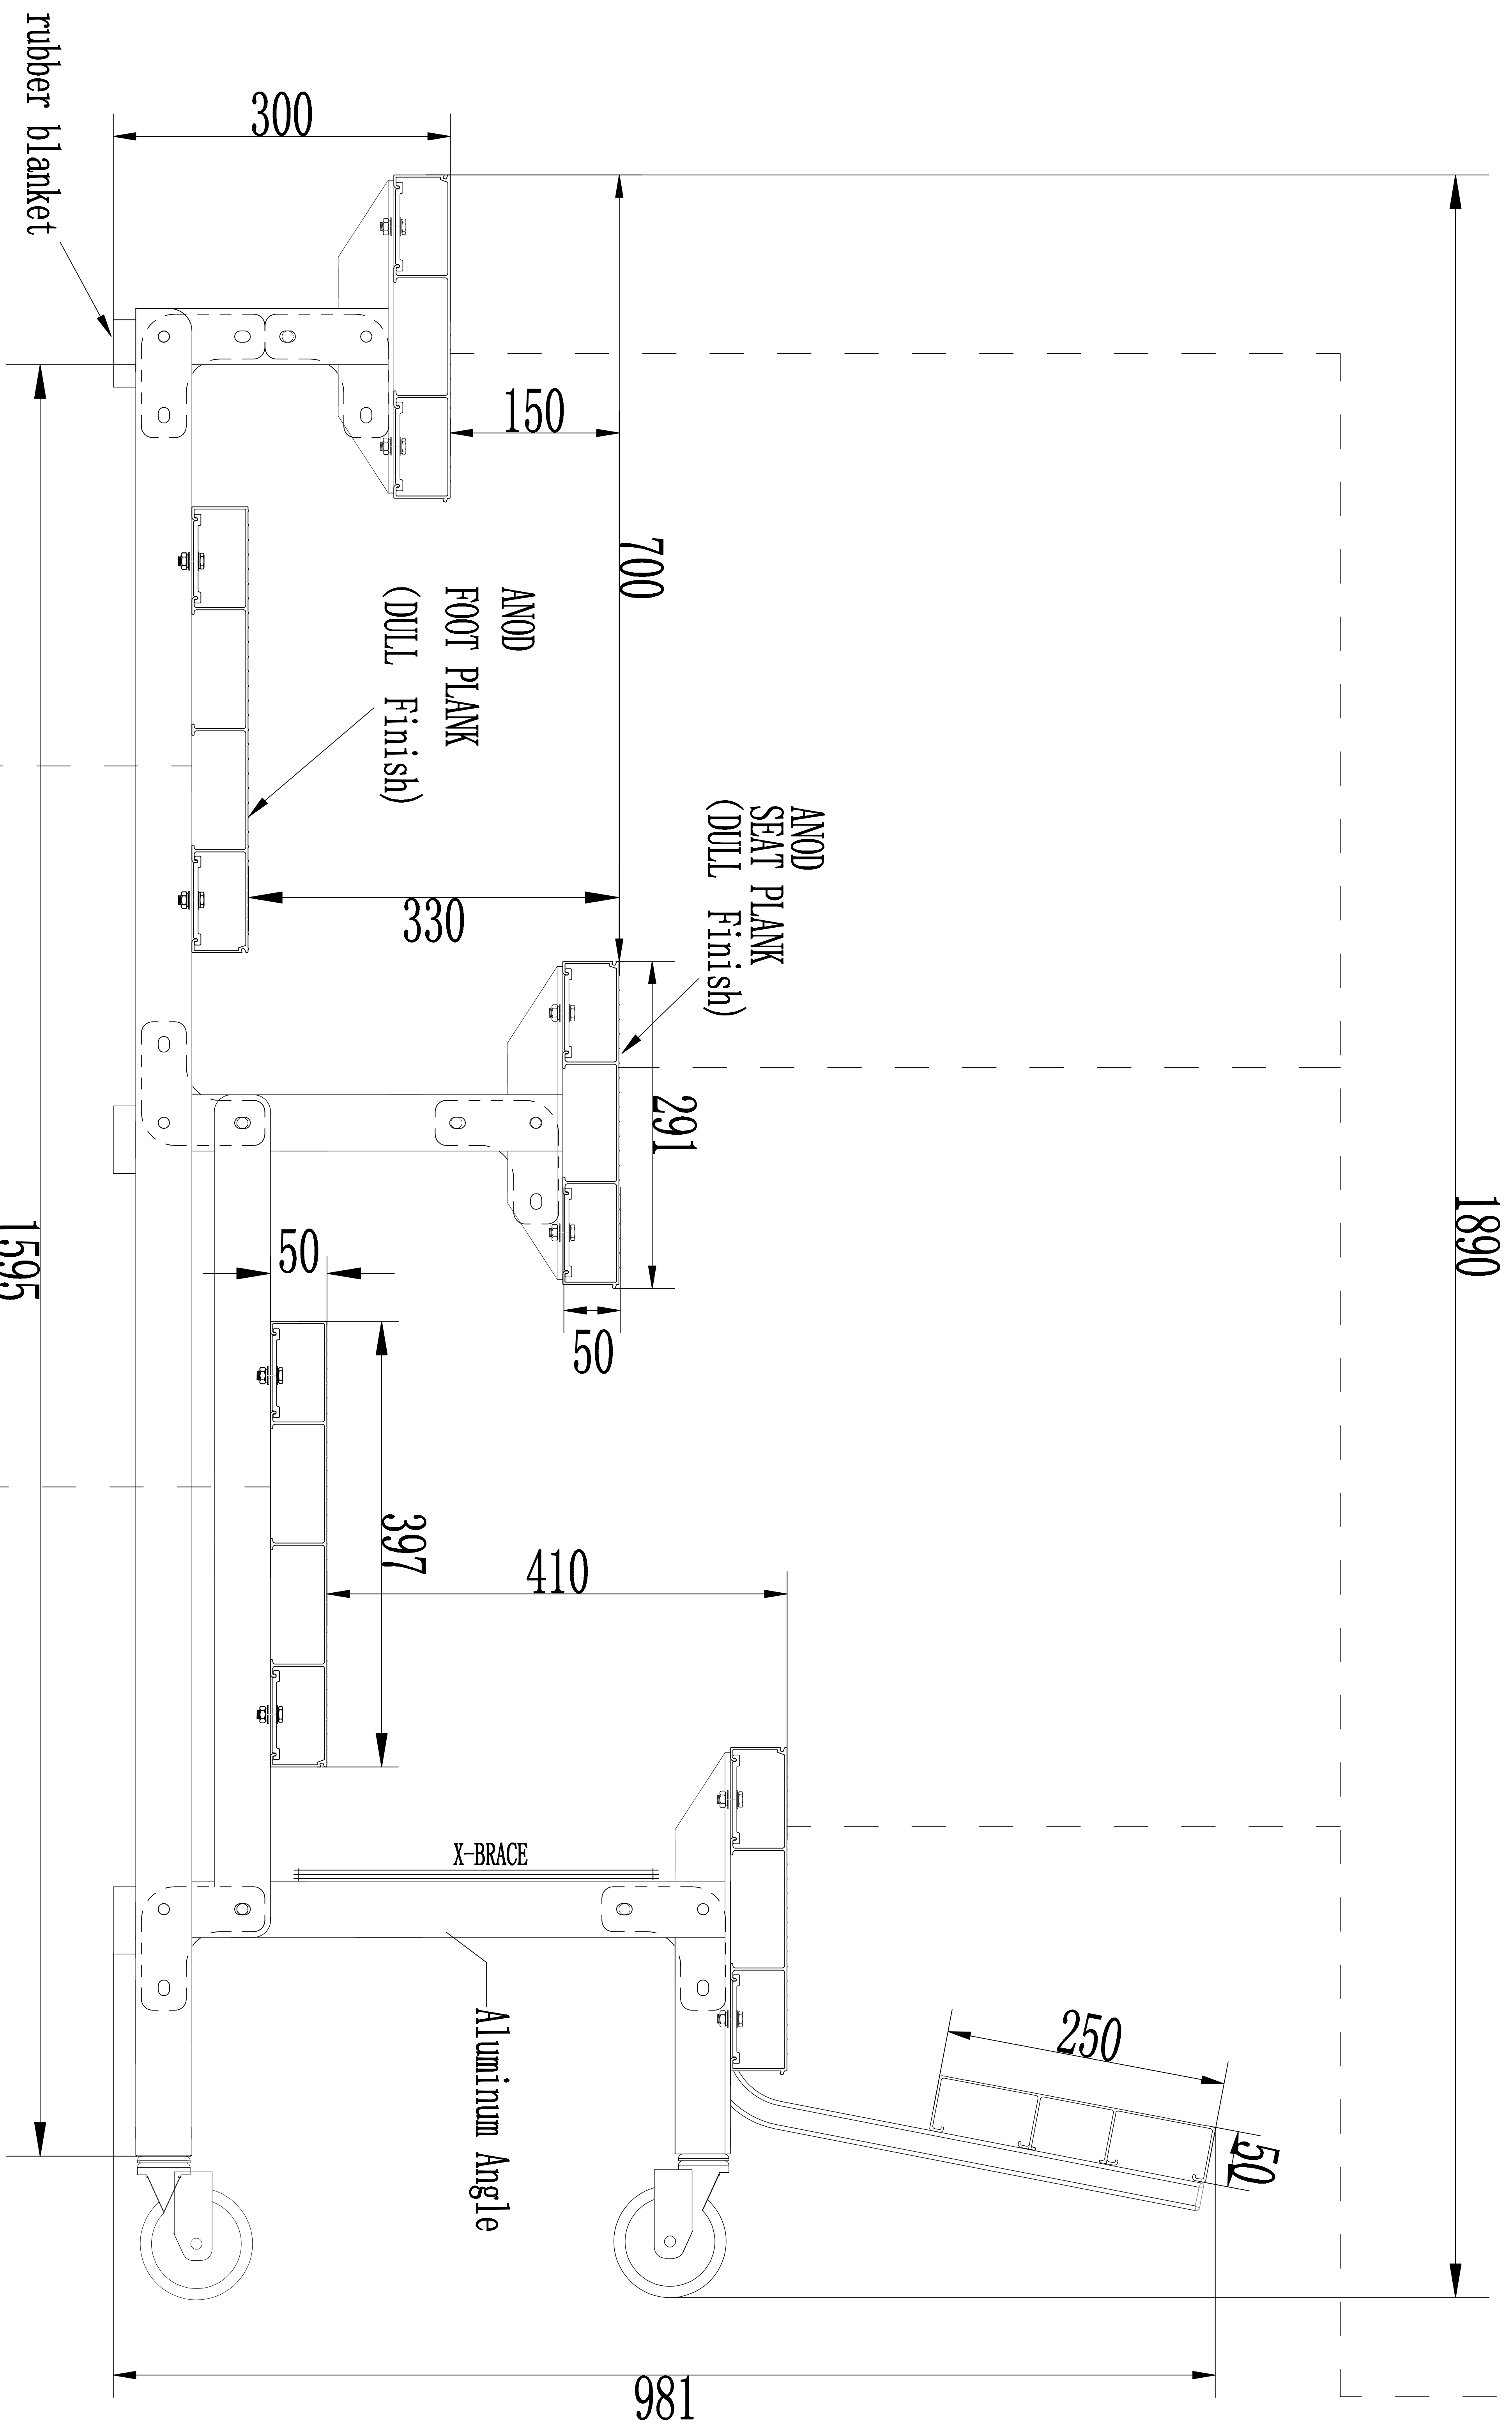

Size table	S	M	L	XL
Row Spacing	650mm	700mm	750mm	800mm

Side view AA

UNIT: mm

FOOT PLANK	1	397*50*2 Aluminum alloy	2.81 kn/m ²	★★
	2	291*50*2 Aluminum alloy	2.06 kn/m ²	★★★★★
	3	250*50*2 Aluminum alloy	1.77 kn/m ²	★★★★★
	4	250*38*2 Aluminum alloy	1.01 kn/m ²	No
Live Load				
advice				choose

Seat model optional

1	SEAT PLANK	Live Load	advice	choose
1	300*50*100 Aluminum alloy	2.13 kn/m ²	★★★	
2	291*50*2 Aluminum alloy	1.98 kn/m ²	★★★★★	
3	250*50*2 Aluminum alloy	1.77 kn/m ²	★★★★★	
4	250*38*2 Aluminum alloy	1.01 kn/m ²	No	
5	300*450*100 HDPE	1.76 kn/m ²	★★	
6	410*417*175 HDPE	1.76 kn/m ²	No	
7	450*410*330 HDPE	1.76 kn/m ²	No	

Mountain bleacher

SCALE: 1:100

DATE: 2020/7/27

DESIGN: Mr. Lau

CHECK: Mr. Cheung

PROOF

TEL: 00861887922225, 00861507029738

EMAIL: dong@mountainbleacher.com