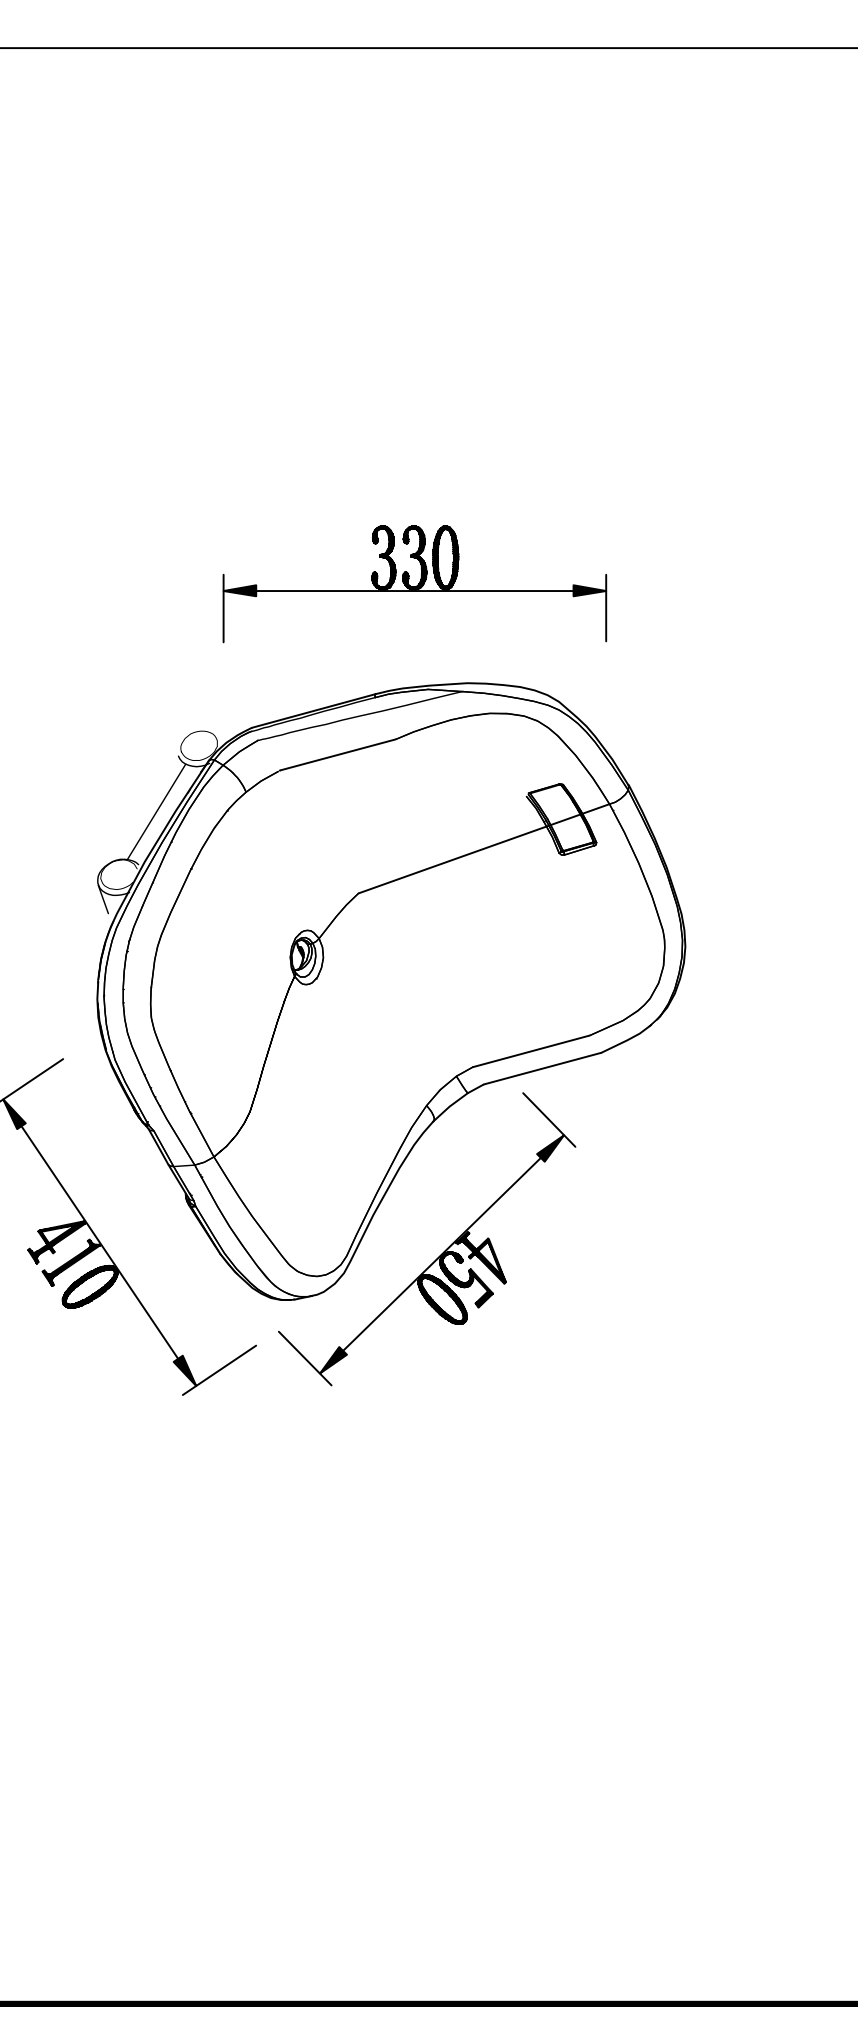

Size table	S	M	L	XL
Row Spacing	650mm	700mm	750mm	800mm

Side view AA

UNIT: mm

FOOT PLANK	1	397*50*2 Aluminum alloy	2.81 kn/m ²	★★
	2	291*50*2 Aluminum alloy	2.06 kn/m ²	★★★★★
	3	250*50*2 Aluminum alloy	1.77 kn/m ²	★★★★★
	4	250*38*2 Aluminum alloy	1.01 kn/m ²	No
Live Load				
advice				choose

Seat model optional

1	SEAT PLANK	Live Load	advice	choose
1	300*50*100 Aluminum alloy	2.13 kn/m ²	★★★	
2	291*50*2 Aluminum alloy	1.98 kn/m ²	★★★★★	
3	250*50*2 Aluminum alloy	1.77 kn/m ²	★★★★★	
4	250*38*2 Aluminum alloy	1.01 kn/m ²	No	
5	300*450*100 HDPE	1.76 kn/m ²	★★	
6	410*417*175 HDPE	1.76 kn/m ²	No	
7	450*410*330 HDPE	1.76 kn/m ²	No	