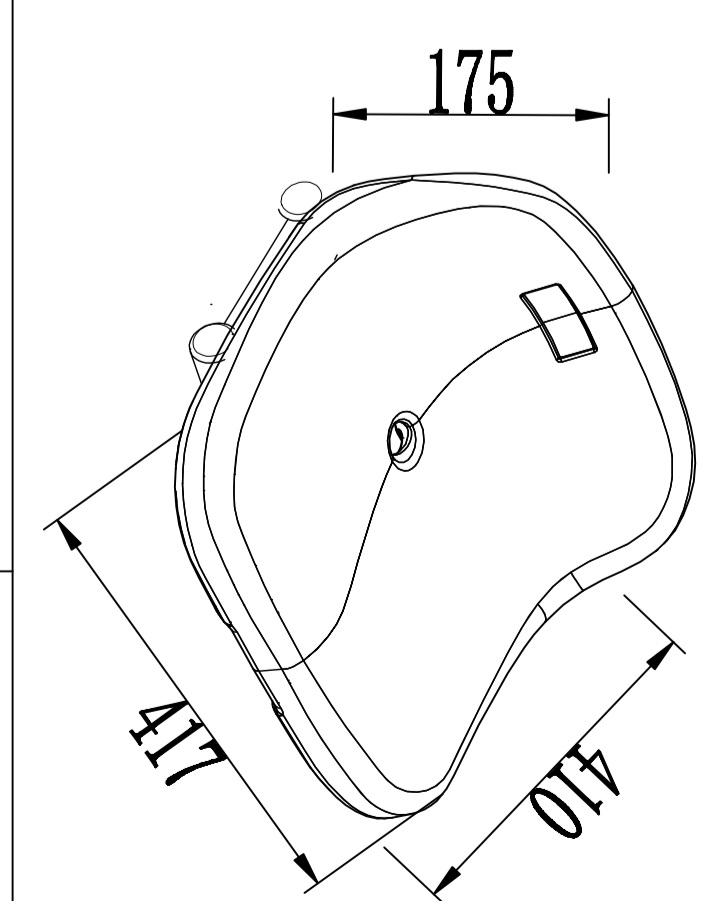

Size table	S	M	L	XL
Row Spacing	650mm	700mm	750mm	800mm

Side view AA

UNIT: mm

FOOT PLANK	1	397*50*2 Aluminum alloy			
	2	291*50*2 Aluminum alloy			
	3	250*50*2 Aluminum alloy			
	4	250*38*2 Aluminum alloy			
Live Load		2.81 kn/m ²			
		2.06 kn/m ²			
		1.77 kn/m ²			
		1.01 kn/m ²			
advice	choose	★★	★★★★★	★★★★★	No

Seat model optional

1	SEAT PLANK	Live Load	advice	choose
1	300*50*100 Aluminum alloy	2.13 kn/m ²	★★★★	
2	291*50*2 Aluminum alloy	1.98 kn/m ²	★★★★★	
3	250*50*2 Aluminum alloy	1.77 kn/m ²	★★★★	
4	250*38*2 Aluminum alloy	1.01 kn/m ²	No	
5	300*450*100 HDPE	1.76 kn/m ²	★★	
6	410*417*175 HDPE	1.76 kn/m ²	No	
7	450*410*330 HDPE	1.76 kn/m ²	No	

Mountain bleacher

SCALE	1:100	ID	3F-W700-F397-S291
DATE	2020/7/27	DESIGN	Mr. Lau
CHECK	Mr. Cheung	TITLE	
PROOF		https://www.mountainbleacher.com	
E-mail: dong@mountainbleacher.com		Tel: 008618879222225, 008615070297138	
NO.		1	