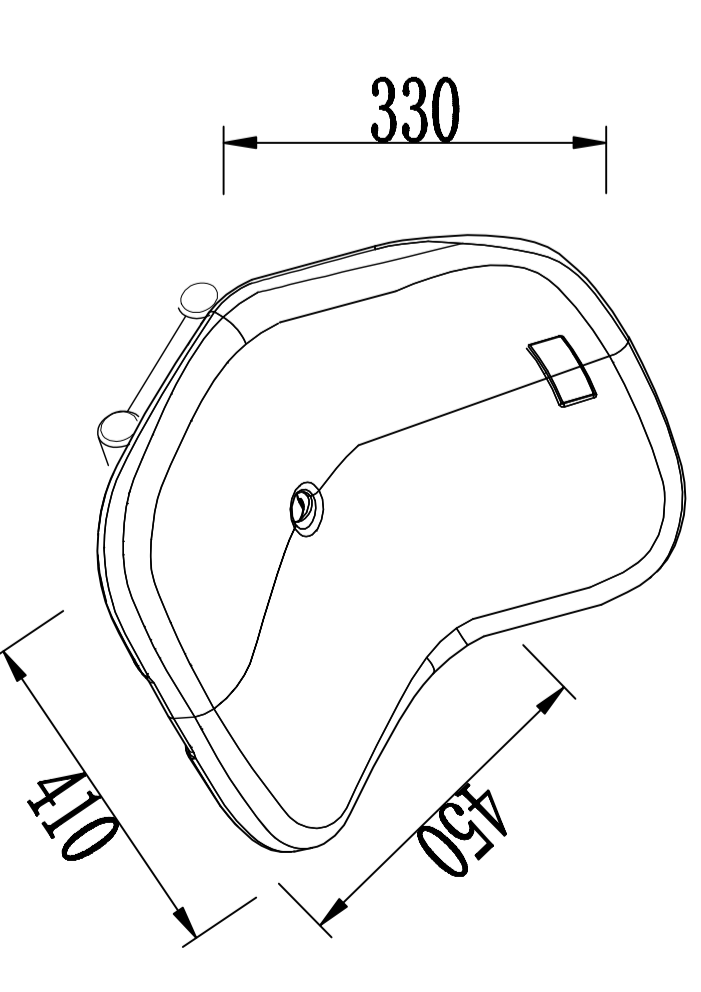

Size table	S	M	L	XL
Row Spacing	650mm	700mm	750mm	800mm

Side view AA

UNIT: mm

FOOT PLANK	1	397*50*2 Aluminum alloy			
	2	291*50*2 Aluminum alloy			
	3	250*50*2 Aluminum alloy			
	4	250*38*2 Aluminum alloy			
Live Load		2.81 kn/m ²			
		2.06 kn/m ²			
		1.77 kn/m ²			
		1.01 kn/m ²			
advice	choose	★★	★★★★★	★★★★★	No

Seat model optional

1	SEAT PLANK	Live Load	advice	choose
1	300*50*100 Aluminum alloy	2.13 kn/m ²	★★★★	
2	291*50*2 Aluminum alloy	1.98 kn/m ²	★★★★★	
3	250*50*2 Aluminum alloy	1.77 kn/m ²	★★★★	
4	250*38*2 Aluminum alloy	1.01 kn/m ²	No	
5	300*450*100 HDPE	1.76 kn/m ²	★★	
6	410*417*175 HDPE	1.76 kn/m ²	No	
7	450*410*330 HDPE	1.76 kn/m ²	No	

Mountain bleacher

SCALE	1:100	ID	3F-W700-F397-S291
DATE	2020/7/27	DESIGN	Mr. Lau
CHECK	Mr. Cheung	TITLE	
PROOF		https://www.mountainbleacher.com	
E-mail: dong@mountainbleacher.com		Tel: 008618879222225, 008615070297138	
NO.		1	