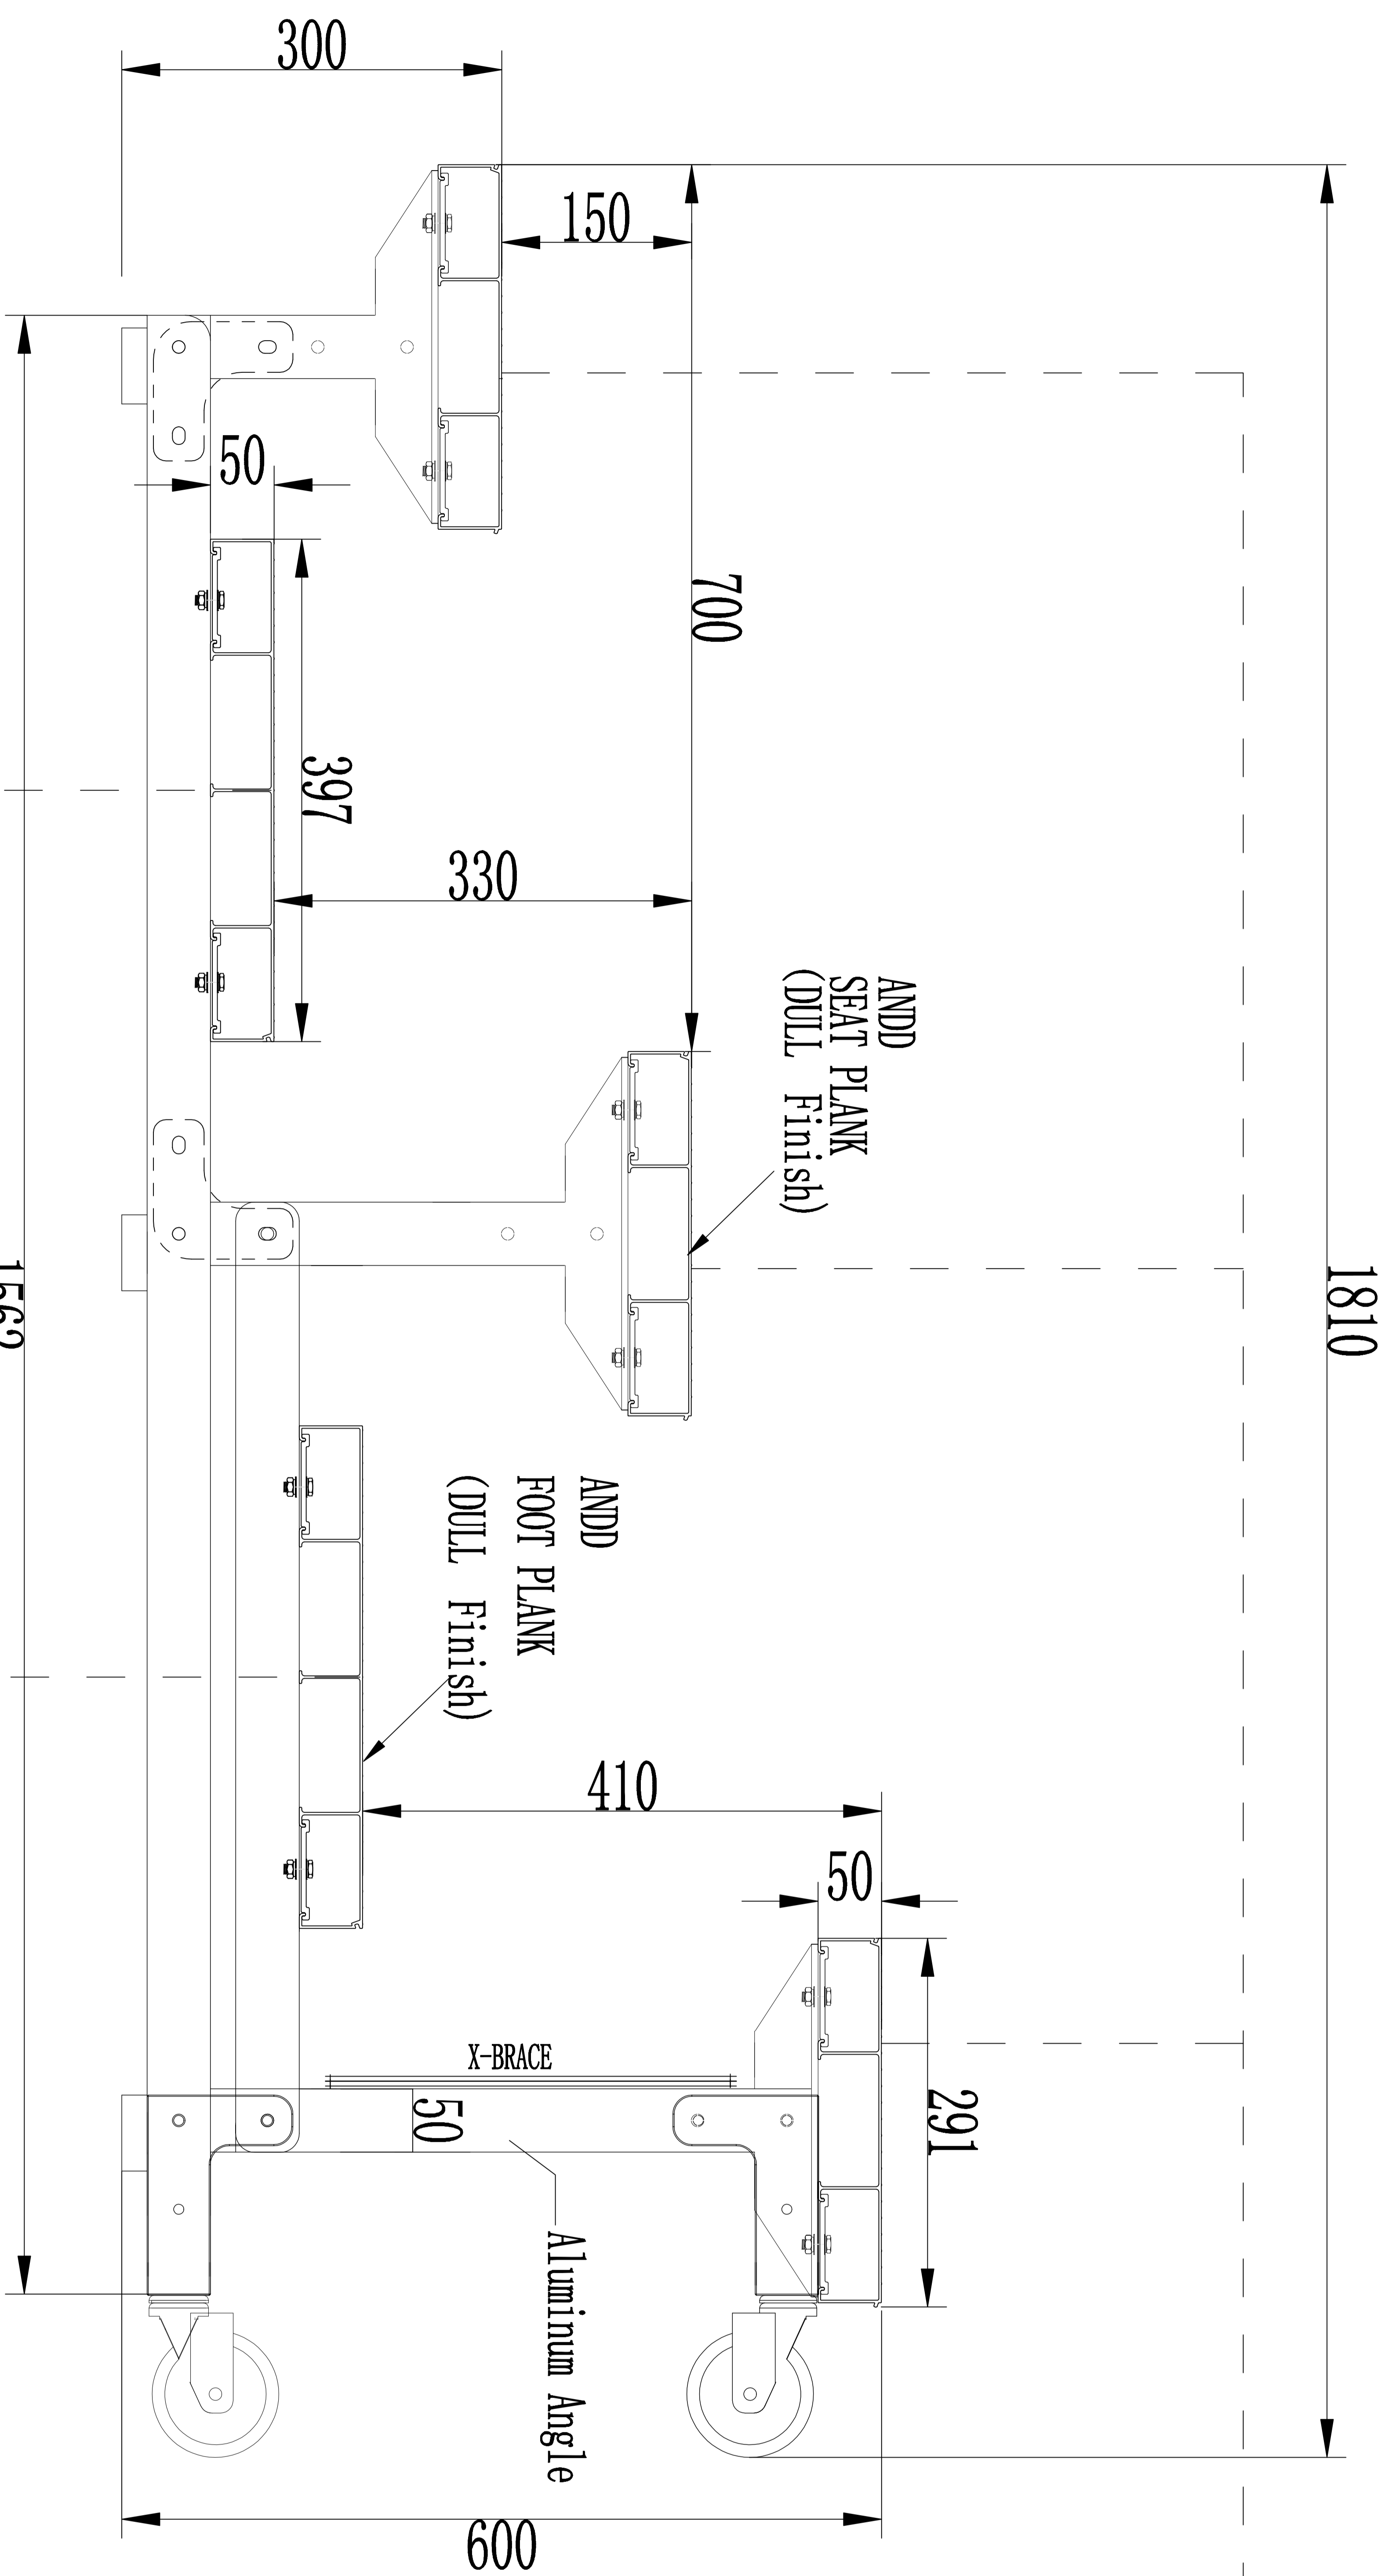

Size table	S	M	L	XL
Row Spacing	650mm	700mm	750mm	800mm

Side view AA

UNIT: mm

FOOT PLANK	1	397*50*2 Aluminum alloy			
	2	291*50*2 Aluminum alloy			
	3	250*50*2 Aluminum alloy			
	4	250*38*2 Aluminum alloy			
Live Load		2.81 kn/m ²			
		2.06 kn/m ²			
		1.77 kn/m ²			
		1.01 kn/m ²			
advice	choose	★★	★★★★★	★★★★★	No

Seat model optional

1	SEAT PLANK	Live Load	advice	choose
1	300*50*100 Aluminum alloy	2.13 kn/m ²	★★★★	
2	291*50*2 Aluminum alloy	1.98 kn/m ²	★★★★★	
3	250*50*2 Aluminum alloy	1.77 kn/m ²	★★★★	
4	250*38*2 Aluminum alloy	1.01 kn/m ²	No	
5	300*450*100 HDPE	1.76 kn/m ²	★★	
6	410*417*175 HDPE	1.76 kn/m ²	No	
7	450*410*330 HDPE	1.76 kn/m ²	No	

Mountain bleacher

SCALE	1:100	ID	3F-W700-F397-S291
DATE	2020/7/27	DESIGN	Mr. Lau
CHECK	Mr. Cheung	TITLE	
PROOF		https://www.mountainbleacher.com	
E-mail: dong@mountainbleacher.com		Tel: 008618879222225, 008615070297138	
NO.		1	