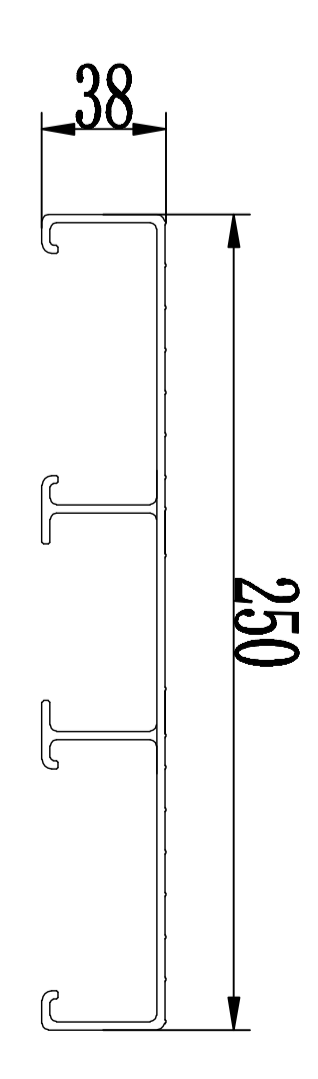

Size table	S	M	L	XL
Row Spacing	650mm	700mm	750mm	800mm

Side view AA

UNIT: mm

FOOT PLANK	1	397*50*2 Aluminum alloy			
	2	291*50*2 Aluminum alloy			
	3	250*50*2 Aluminum alloy			
	4	250*38*2 Aluminum alloy			
Live Load		2.81 kn/m ²			
		2.06 kn/m ²			
		1.77 kn/m ²			
		1.01 kn/m ²			
advice	choose	★★	★★★★★	★★★★★	No

Seat model optional

1	SEAT PLANK	Live Load	advice	choose
1	300*50*100 Aluminum alloy	2.13 kn/m ²	★★★★	
2	291*50*2 Aluminum alloy	1.98 kn/m ²	★★★★★	
3	250*50*2 Aluminum alloy	1.77 kn/m ²	★★★★	
4	250*38*2 Aluminum alloy	1.01 kn/m ²	No	
5	300*450*100 HDPE	1.76 kn/m ²	★★	
6	410*417*175 HDPE	1.76 kn/m ²	No	
7	450*410*330 HDPE	1.76 kn/m ²	No	