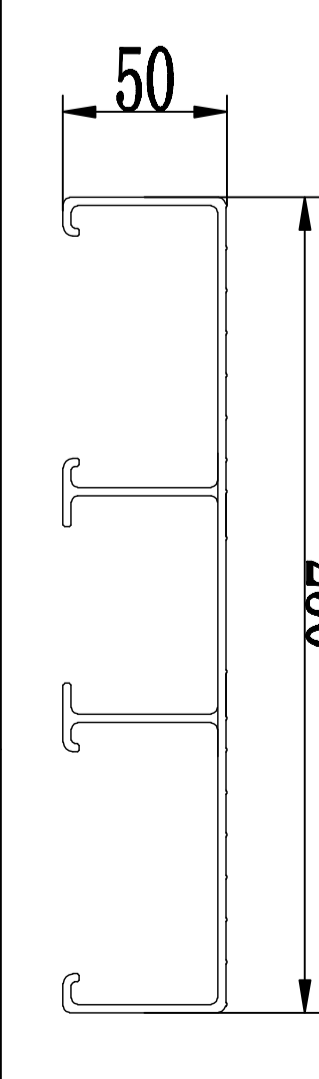

Size table	S	M	L	XL
Row Spacing	650mm	700mm	750mm	800mm

Side view AA

UNIT: mm

FOOT PLANK	1	397*50*2 Aluminum alloy			
	2	291*50*2 Aluminum alloy			
	3	250*50*2 Aluminum alloy			
	4	250*38*2 Aluminum alloy			
Live Load		2.81 kn/m ²			
		2.06 kn/m ²			
		1.77 kn/m ²			
		1.01 kn/m ²			
advice	choose	★★	★★★★★	★★★★★	No

Seat model optional

1	SEAT PLANK	Live Load	advice	choose
1	300*50*100 Aluminum alloy	2.13 kn/m ²	★★★★	
2	291*50*2 Aluminum alloy	1.98 kn/m ²	★★★★★	
3	250*50*2 Aluminum alloy	1.77 kn/m ²	★★★★	
4	250*38*2 Aluminum alloy	1.01 kn/m ²	No	
5	300*450*100 HDPE	1.76 kn/m ²	★★	
6	410*417*175 HDPE	1.76 kn/m ²	No	
7	450*410*330 HDPE	1.76 kn/m ²	No	