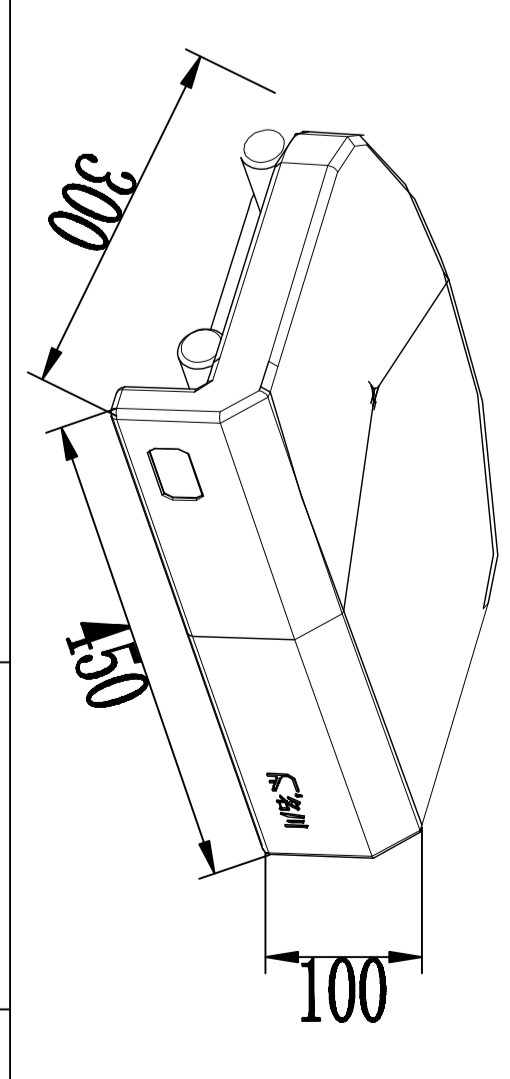

Size table	S	M	L	XL
Row Spacing	650mm	700mm	750mm	800mm

Side view AA

UNIT: mm

FOOT PLANK	1	397*50*2 Aluminum alloy			
	2	291*50*2 Aluminum alloy			
	3	250*50*2 Aluminum alloy			
	4	250*38*2 Aluminum alloy			
Live Load		2.81 kn/m ²			
		2.06 kn/m ²			
		1.77 kn/m ²			
		1.01 kn/m ²			
advice	choose	★★	★★★★★	★★★★★	No

Seat model optional

1	SEAT PLANK	Live Load	advice	choose
1	300*50*100 Aluminum alloy	2.13 kn/m ²	★★★★	
2	291*50*2 Aluminum alloy	1.98 kn/m ²	★★★★★	
3	250*50*2 Aluminum alloy	1.77 kn/m ²	★★★★	
4	250*38*2 Aluminum alloy	1.01 kn/m ²	No	
5	300*450*100 HDPE	1.76 kn/m ²	★★	
6	410*417*175 HDPE	1.76 kn/m ²	No	
7	450*410*330 HDPE	1.76 kn/m ²	No	