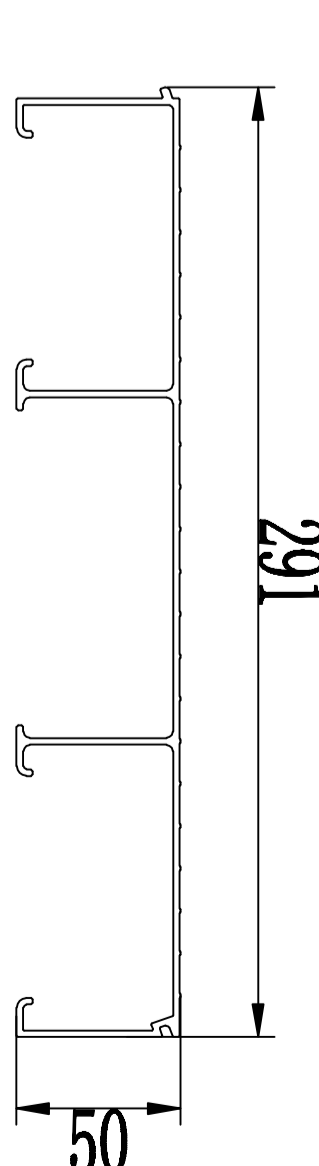

Size table	S	M	L	XL
Row Spacing	650mm	700mm	750mm	800mm

Side view AA

UNIT: mm

FOOT PLANK	1	397*50*2 Aluminum alloy			
	2	291*50*2 Aluminum alloy			
	3	250*50*2 Aluminum alloy			
	4	250*38*2 Aluminum alloy			
Live Load		2.81 kn/m ²			
		2.06 kn/m ²			
		1.77 kn/m ²			
		1.01 kn/m ²			
advice	choose	★★	★★★★★	★★★★★	No

Seat model optional

1	SEAT PLANK	Live Load	advice	choose
1	300*50*100 Aluminum alloy	2.13 kn/m ²	★★★★	
2	291*50*2 Aluminum alloy	1.98 kn/m ²	★★★★★	
3	250*50*2 Aluminum alloy	1.77 kn/m ²	★★★★	
4	250*38*2 Aluminum alloy	1.01 kn/m ²	No	
5	300*450*100 HDPE	1.76 kn/m ²	★★	
6	410*417*175 HDPE	1.76 kn/m ²	No	
7	450*410*330 HDPE	1.76 kn/m ²	No	