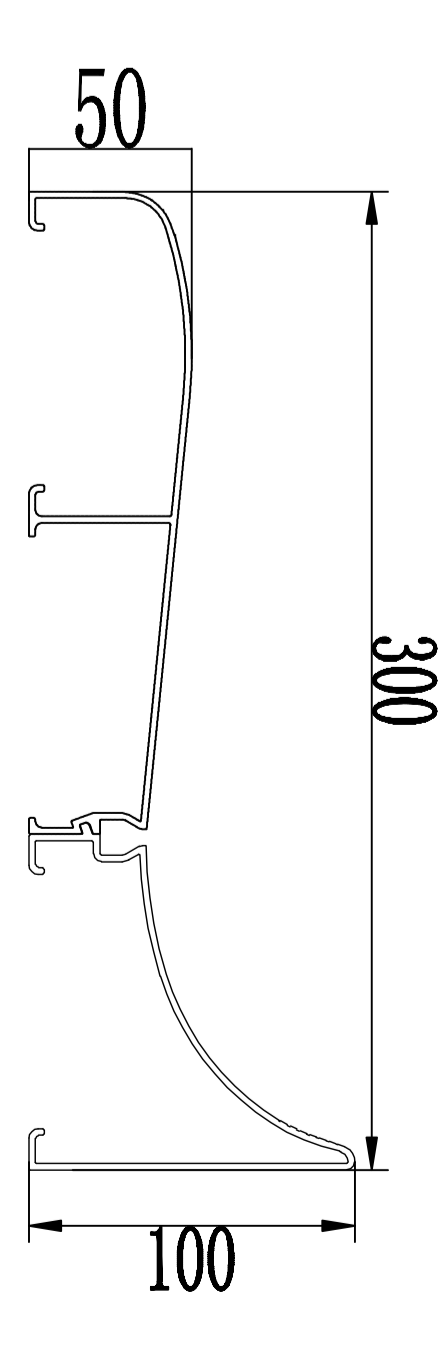

Size table	S	M	L	XL
Row Spacing	650mm	700mm	750mm	800mm

Side view AA

UNIT: mm

FOOT PLANK	1	397*50*2 Aluminum alloy			
	2	291*50*2 Aluminum alloy			
	3	250*50*2 Aluminum alloy			
	4	250*38*2 Aluminum alloy			
Live Load		2.81 kn/m ²			
		2.06 kn/m ²			
		1.77 kn/m ²			
		1.01 kn/m ²			
advice	choose	★★	★★★★★	★★★★★	No

Seat model optional

1	SEAT PLANK	Live Load	advice	choose
1	300*50*100 Aluminum alloy	2.13 kn/m ²	★★★★	
2	291*50*2 Aluminum alloy	1.98 kn/m ²	★★★★★	
3	250*50*2 Aluminum alloy	1.77 kn/m ²	★★★★	
4	250*38*2 Aluminum alloy	1.01 kn/m ²	No	
5	300*450*100 HDPE	1.76 kn/m ²	★★	
6	410*417*175 HDPE	1.76 kn/m ²	No	
7	450*410*330 HDPE	1.76 kn/m ²	No	